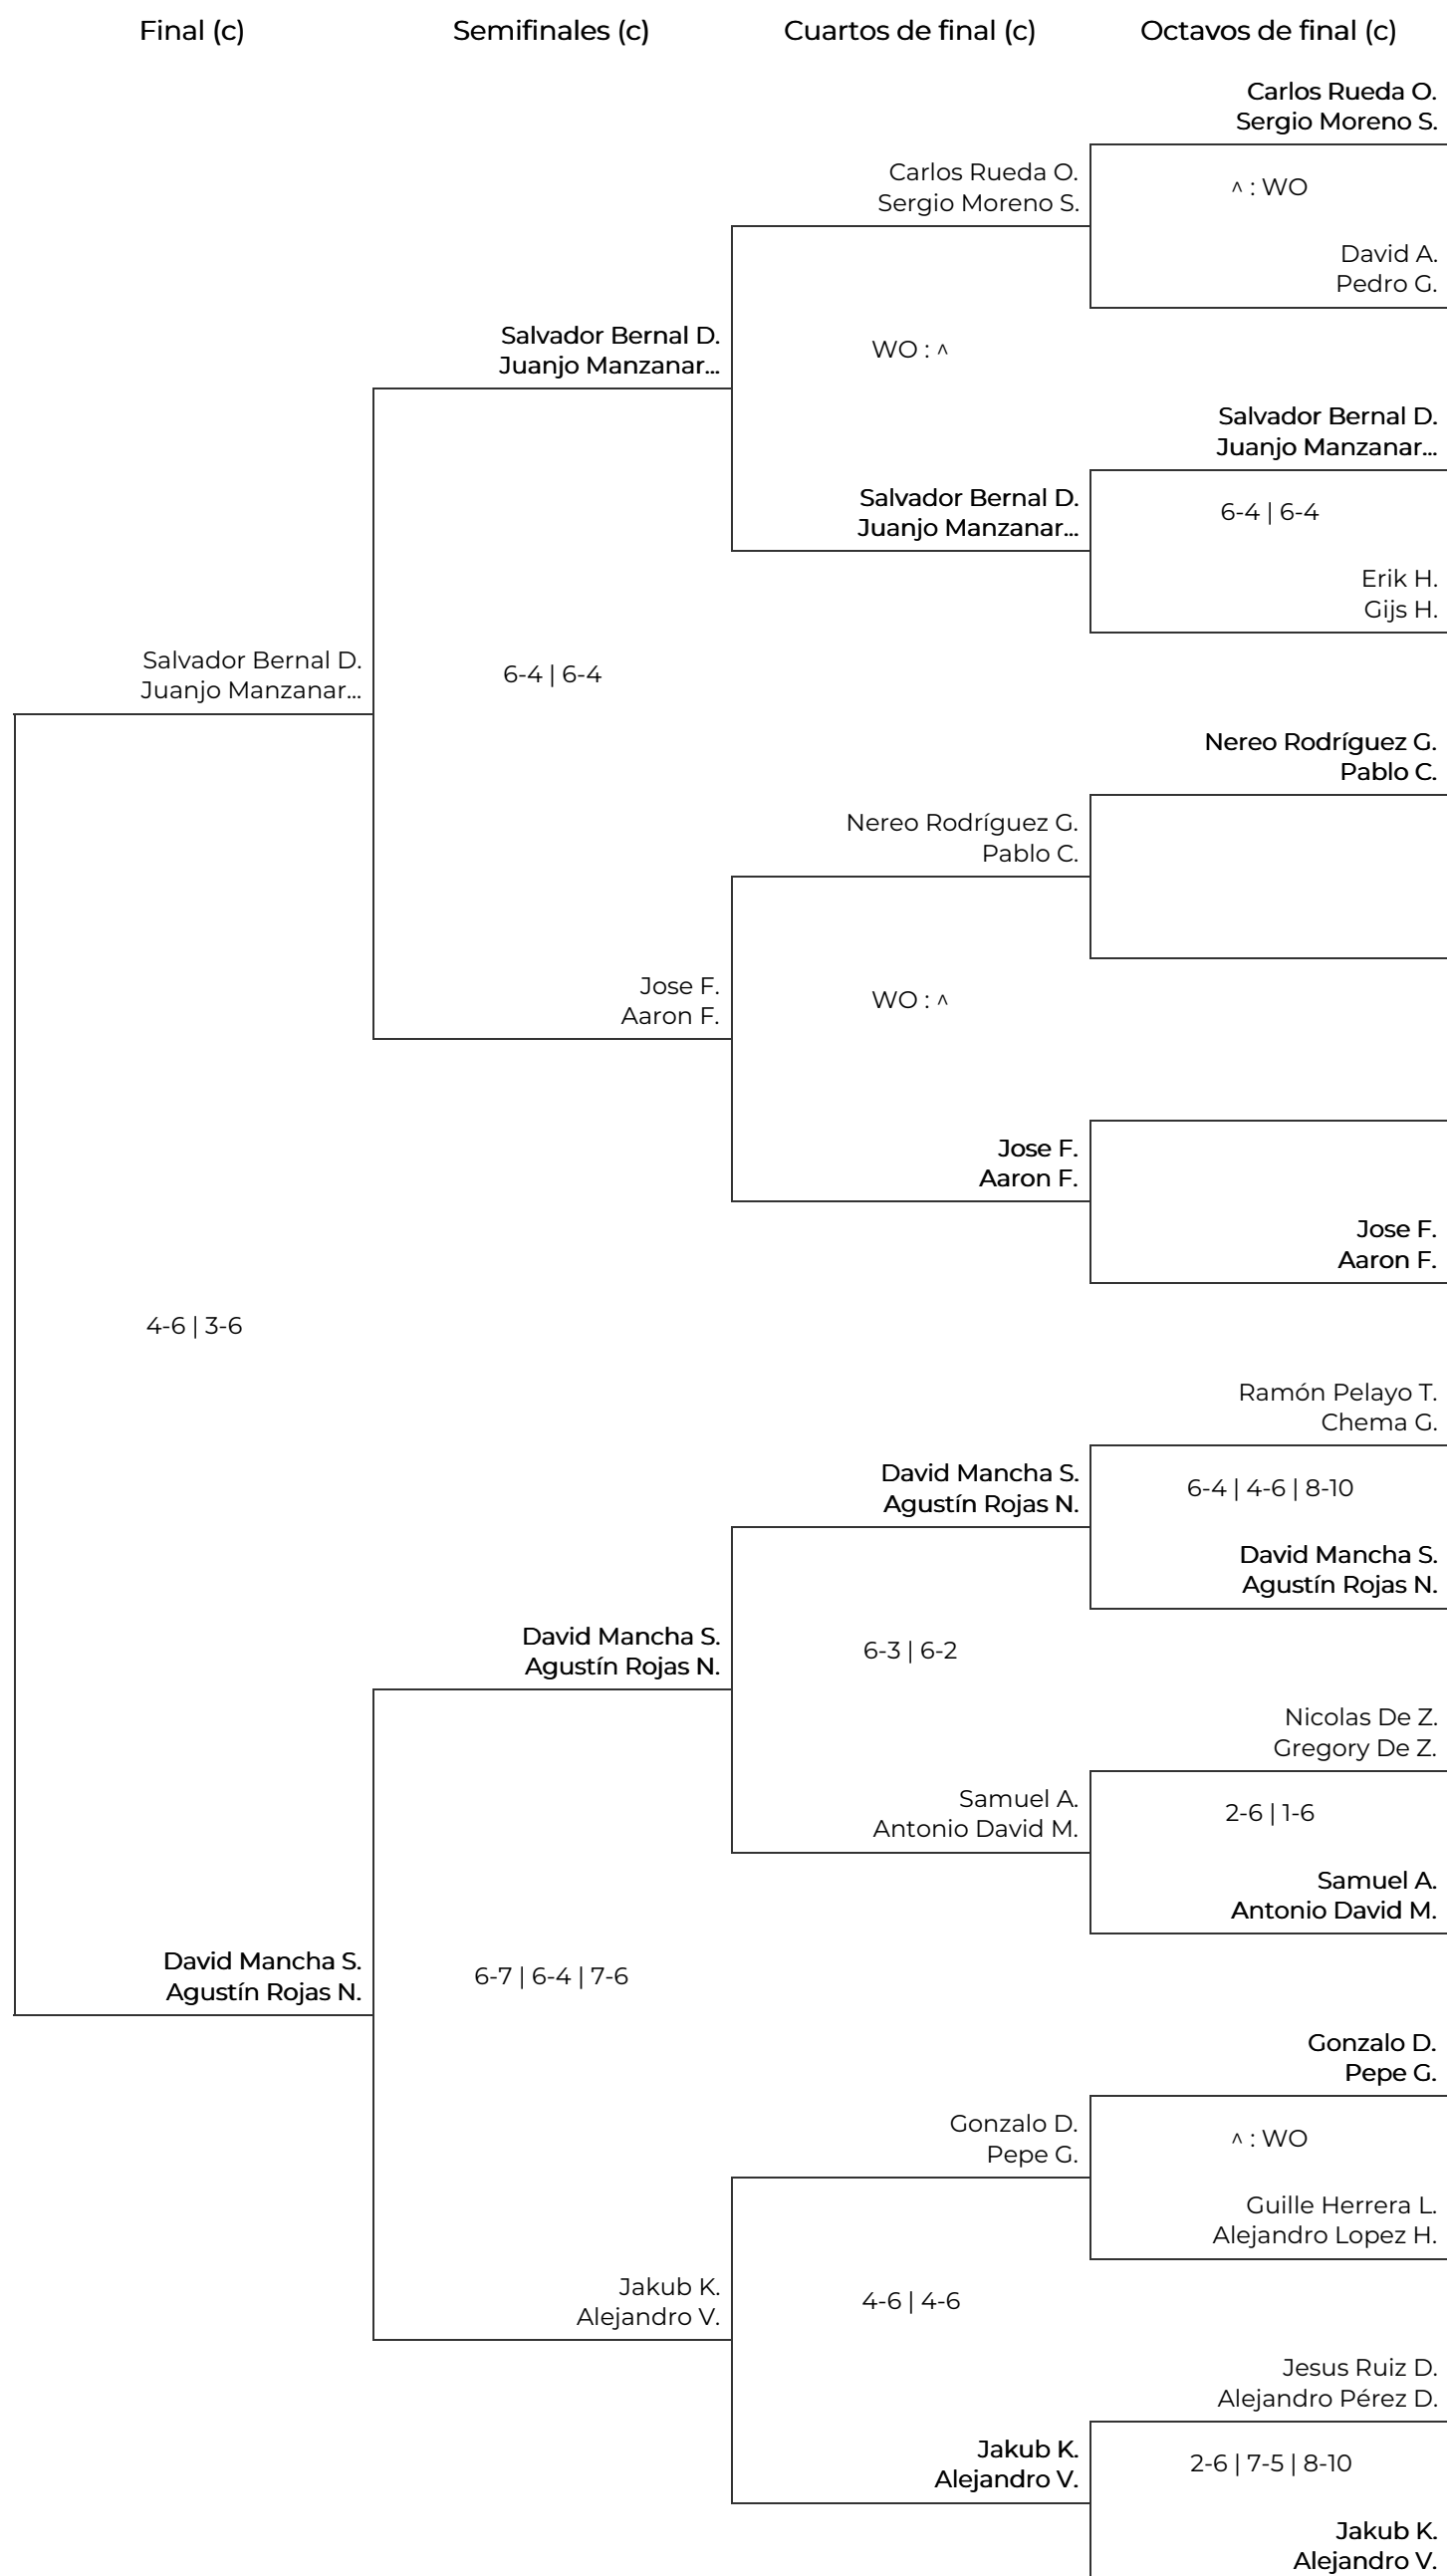

THE PADEL CUP BY CUPRA 2025 - MARBELLA
Fase final. SILVER MASCULINA (3ª y 4ª cat.)

THE PADEL CUP BY CUPRA 2025 - MARBELLA

Fase final. SILVER MASCULINA (3ª y 4ª cat.)

Dieciseisavos de final	Octavos de final	Cuartos de final	Semifinales	Final
1 Carlos Rueda O./Sergio Moreno S.	Carlos Rueda O. Sergio Moreno S.			
2 BYE	0-6 1-6	Daniel Barrero H. Lucas Viejo A.		
3 Daniel Barrero H./Lucas Viejo A.	Daniel Barrero H. Lucas Viejo A.			
6-0 6-2				
4 David A./Pedro G.		6-1 6-3	Daniel Barrero H. Lucas Viejo A.	
5 Salvador Bernal D./Juanjo Manzanares G.	Adrian Herrera M. Javier Herrera M.			
7-6 4-6 6-7				
6 Adrian Herrera M./Javier Herrera M.	3-6 2-6	Jorge Calvente A. Alejandro M.		
7 Erik H./Gijs H.	Jorge Calvente A. Alejandro M.			
0-6 3-6				
8 Jorge Calvente A./Alejandro M.			6-1 6-3	Daniel Barrero H. Lucas Viejo A.
9 Nereo Rodríguez G./Pablo C.	Nereo Rodríguez G. Pablo C.			
10 BYE	7-6 4-6 5-10	Daniel Muñoz G. Pablo Lopez S.		
11 BYE	Daniel Muñoz G. Pablo Lopez S.			
12 Daniel Muñoz G./Pablo Lopez S.		5-7 6-3 8-10	Jose Antonio M. Sergio Gomez R.	
13 Jose Antonio M./Sergio Gomez R.	Jose Antonio M. Sergio Gomez R.			
14 BYE	6-1 6-4	Jose Antonio M. Sergio Gomez R.		
15 Jose F./Aaron F.	Pedro Ferrer P. Sergio Rodriguez P.			
2-6 6-4 6-7				
16 Pedro Ferrer P./Sergio Rodriguez P.				6-1 6-3
17 Ramón Pelayo T./Chema G.	Ramón Pelayo T. Chema G.			
18 BYE	6-3 4-6 6-7 5-10	Jorge Sierra Z. Luca R.		
19 Jorge Sierra Z./Luca R.	Jorge Sierra Z. Luca R.			
7-5 3-6 7-6				
20 David Mancha S./Agustín Rojas N.		4-6 7-6 10-5	Jorge Sierra Z. Luca R.	
21 Felipe Scheihing V./Jose Maria R.	Felipe Scheihing V. Jose Maria R.			
6-3 6-4				
22 Nicolas De Z./Gregory De Z.	5-7 6-4 6-7	Noah Croft T. David Lopez S.		
23 Samuel A./Antonio David M.	Noah Croft T. David Lopez S.			
4-6 4-6				
24 Noah Croft T./David Lopez S.			4-6 6-4 6-7	Juan Antonio M. Miguel T.
25 Gonzalo D./Pepe G.	Mikel H-G H. Guillermo G.			
5-7 6-4 15-17				
26 Mikel H-G H./Guillermo G.	5-7 3-6	Ismael Carabantes M. Carlos Montes G.		
27 Ismael Carabantes M./Carlos Montes G.	Ismael Carabantes M. Carlos Montes G.			
6-1 6-4				
28 Guille Herrera L./Alejandro Lopez H.		0-6 3-6	Juan Antonio M. Miguel T.	
29 Jesus Ruiz D./Alejandro Pérez D.	Jesus Ruiz D. Alejandro Pérez D.			
30 BYE	1-6 6-3 8-10	Juan Antonio M. Miguel T.		
31 Jakub K./Alejandro V.	Juan Antonio M. Miguel T.			
2-6 6-7				
32 Juan Antonio M./Miguel T.				