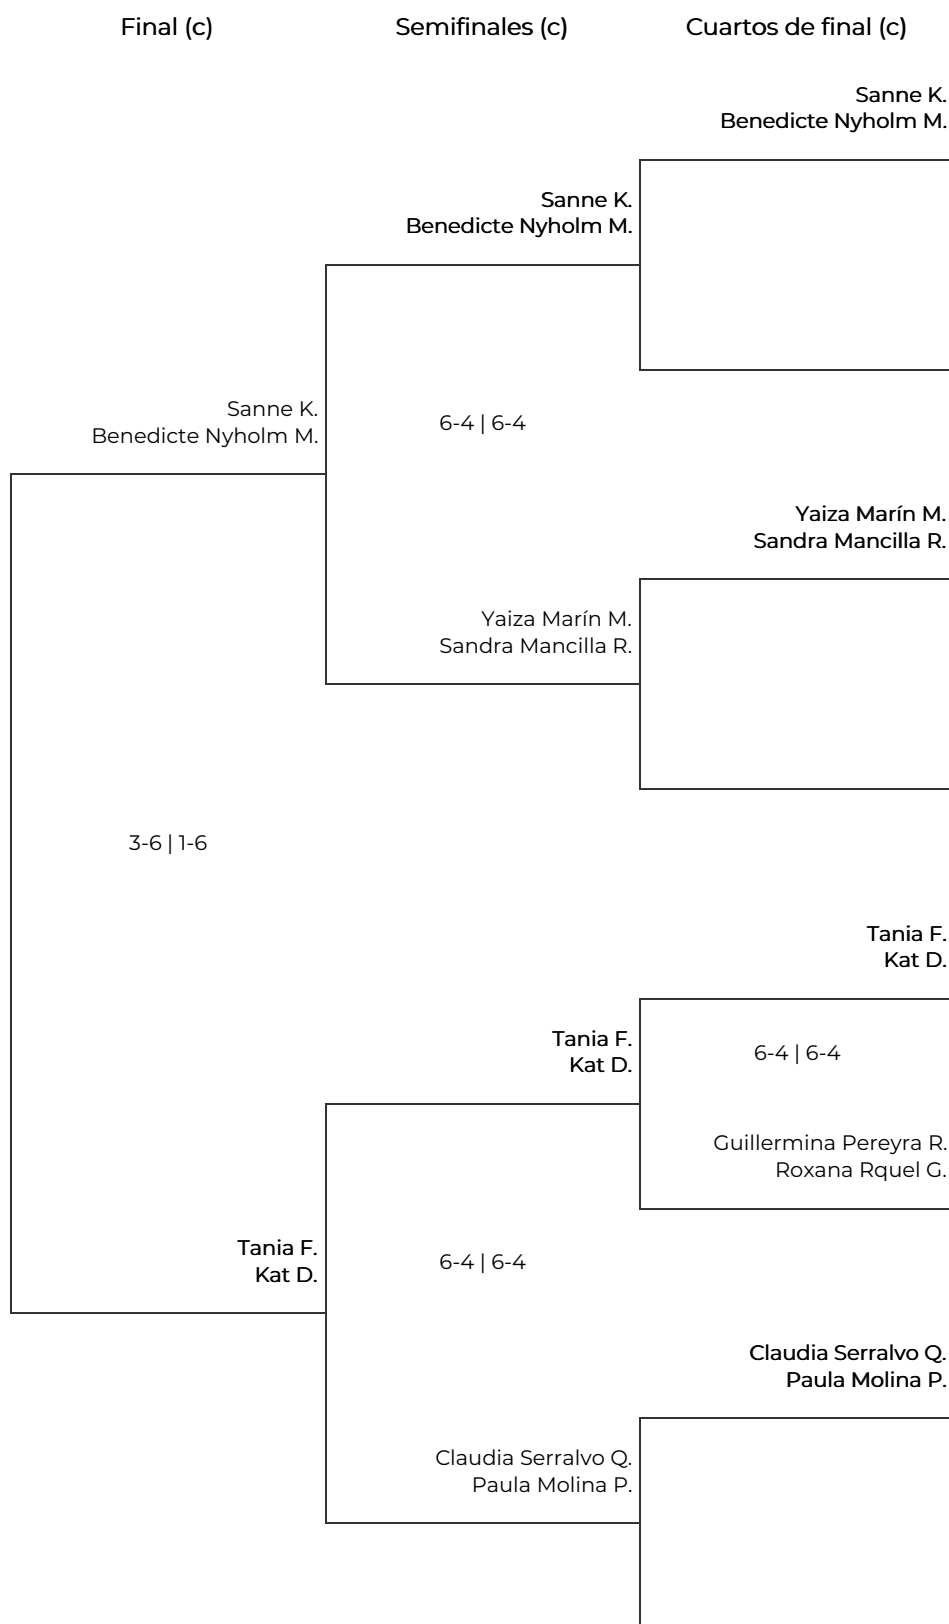

THE PADEL CUP BY CUPRA 2025 - MARBELLA

Fase final. SILVER FEMENINA (3ª y 4ª cat.)

THE PADEL CUP BY CUPRA 2025 - MARBELLA

Fase final. SILVER FEMENINA (3ª y 4ª cat.)

Octavos de final		Cuartos de final		Semifinales		Final	
1	Andrea Pinzón Aguilar Rocio Malchair Salguero		Andrea Pinzón A. Rocio Malchair S.				
2	BYE		6-4 6-1		Andrea Pinzón A. Rocio Malchair S.		
3	BYE		Sanne K. Benedicte Nyholm M.		6-4 6-4		Andrea Pinzón A. Rocio Malchair S.
4	Sanne Kiilerich Benedicte Nyholm Meyer						
5	Paloma Saavedra Becerra Linda Hjort		Paloma Saavedra B. Linda H.		Paloma Saavedra B. Linda H.	6-1 6-0	
6	BYE		7-5 6-3				
7	Yaiza Marín Montoro Sandra Mancilla Ruiz		Yaiza Marín M. Sandra Mancilla R.				
8	BYE						
9	Tania Flores Kat Dyakova		Tania F. Kat D.		Nadine H. Siobhan M.	Nadine H. Siobhan M.	
10	BYE		3-6 6-7				
11	Guillermina Pereyra Riquelme Roxana Rquel Gonzalez Brizuela		Nadine H. Siobhan M.		^ : WO		
12	Nadine Hotz Siobhan Murnane		1-6 2-6				
13	Irene Guirao Martos Luna Vazquez		Irene Guirao M. Luna V.		Irene Guirao M. Luna V.		
14	BYE		6-1 6-2				
15	Claudia Serralvo Quintero Paula Molina Pla		Claudia Serralvo Q. Paula Molina P.				
16	BYE						